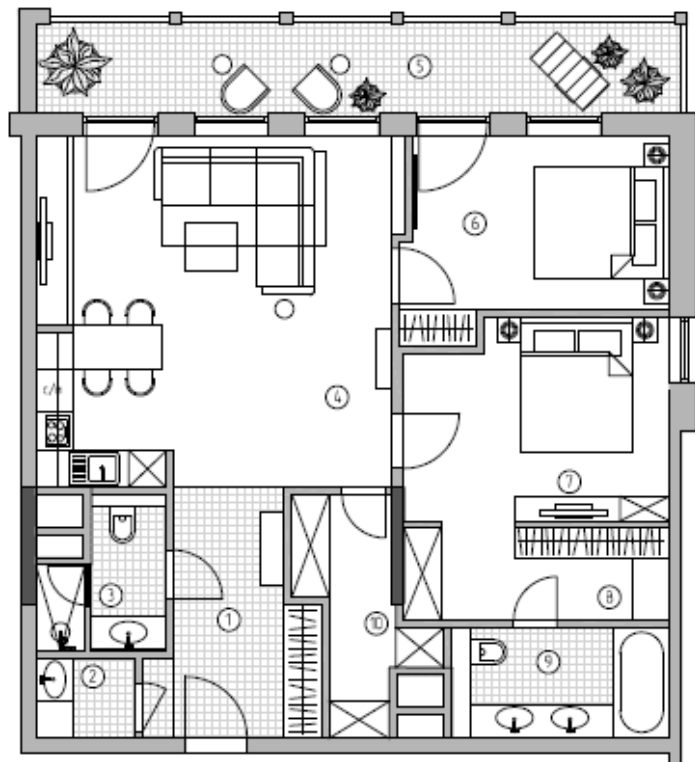

Визуализация интерьера | Гостиная

Предложение по мебелировке II

План объекта

Спальня в духе contemporary

Визуализация интерьера | 1-я Спальня

Предложение по мебелировке II

План объекта

Спальня в духе contemporary

Визуализация интерьера | 2-я Спальня

Предложение по мебелировке II | Стоимость

Гостиная

Диван Клайв угловая секция светлое букле (2 шт)	64 300 ₽
Диван Клайв одноместная секция светлое букле	42 300 ₽
Диван Клайв оттоманка правая светлое букле	69 600 ₽
Стол-консоль Contempo	118 900 ₽
Зеркало Джайпур овальное	56 300 ₽
Ковёр Tsunami grey	60 200 ₽
Журнальный стол Naomi малый	50 500 ₽
Журнальный стол Naomi большой	63 200 ₽
Напольная лампа Агіа	27 800 ₽
Подвесной светильник Delie	167 700 ₽
Настольная лампа Morgana	14 900 ₽
Кофейный столик Сэнд rainbow	39 200 ₽
Ваза Fiore малая	19 000 ₽
Плед Echo	11 900 ₽
Декоративная подушка 32 см белая	9 500 ₽