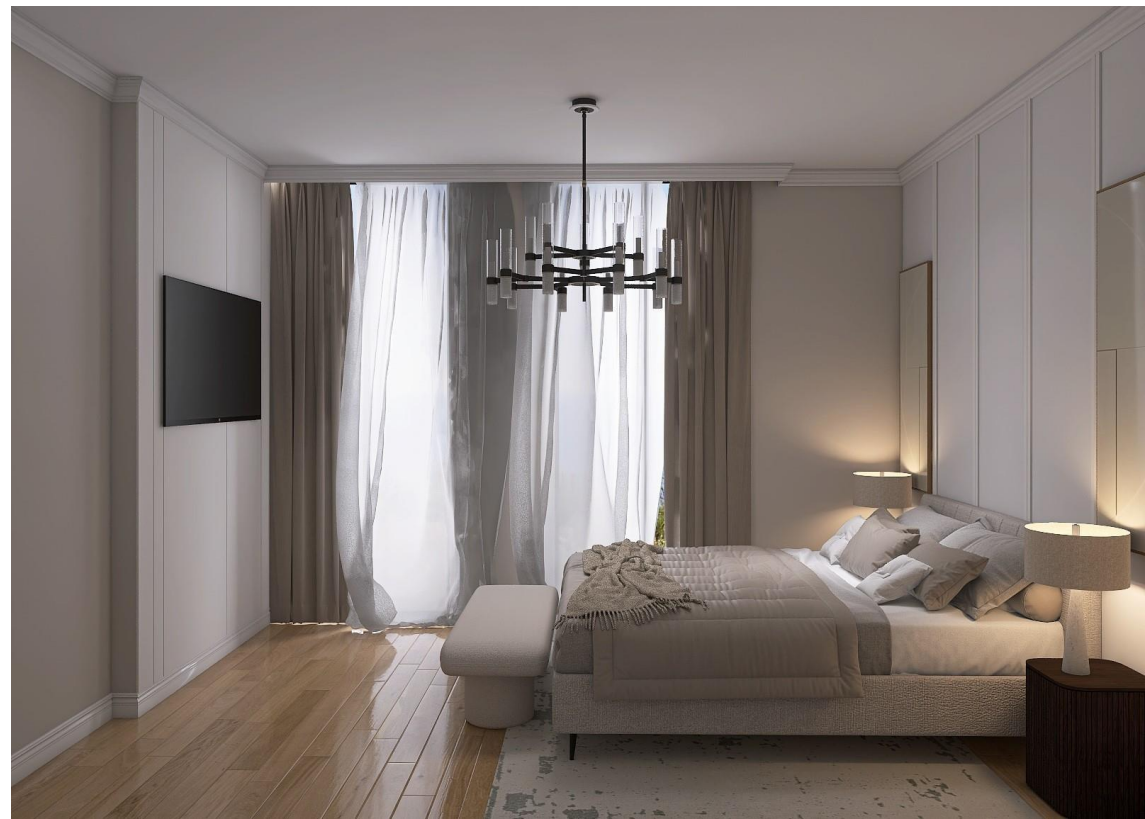

Визуализация интерьера | 1-я Спальня