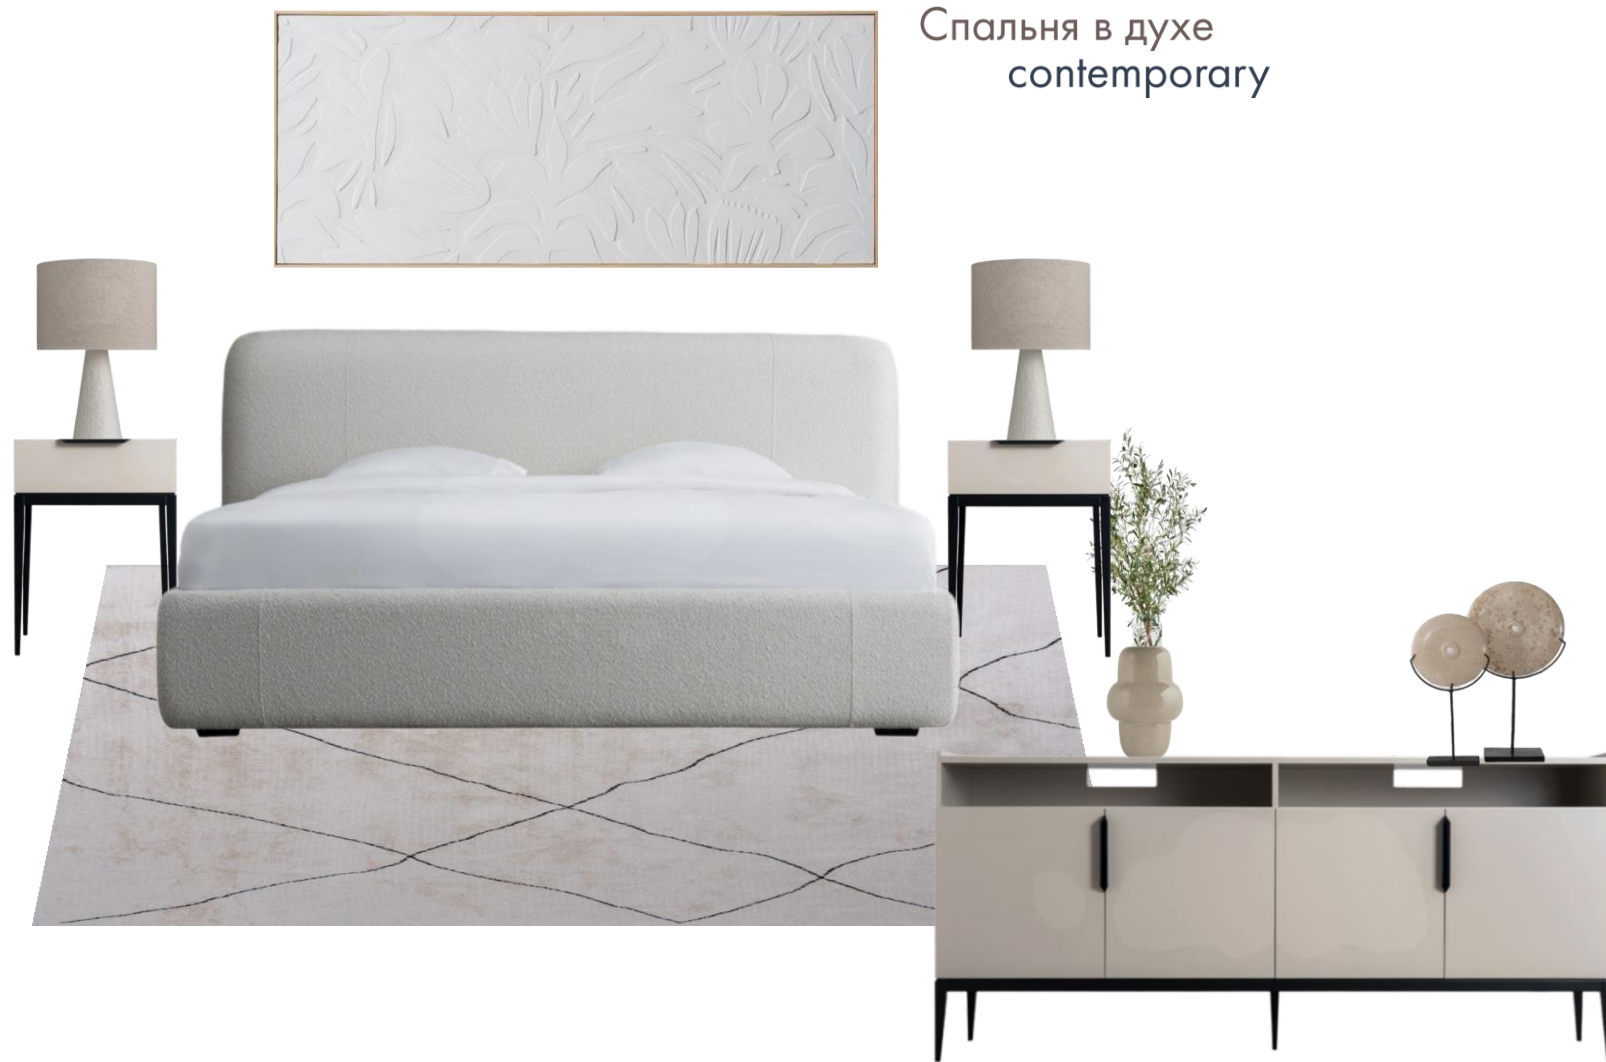

Спальня в духе contemporary