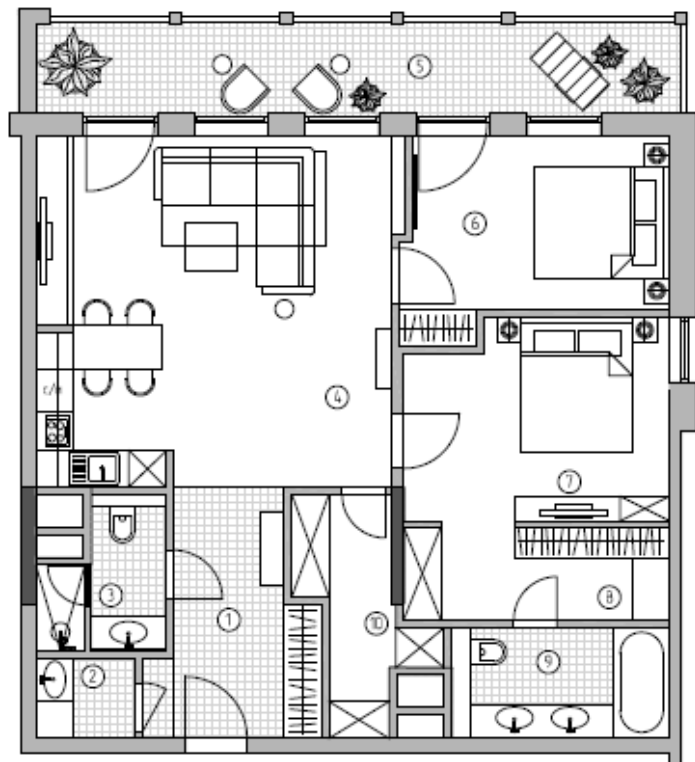

Итого: ~~970 490 ₽~~

921 965 ₽

Всего: 2 038 120 ₽

С учетом промокода
PRMNDE*

* Даёт скидку 5% на избранные товары, не распространяется на SALE, IN STOCK и кухни

Предложение по мебелировке II

План объекта

Гостиная в духе contemporary

Визуализация интерьера | Гостиная

Предложение по мебелировке II

План объекта

Спальня в духе contemporary

Визуализация интерьера | 1-я Спальня

Предложение по мебелировке II

План объекта

Спальня в духе contemporary